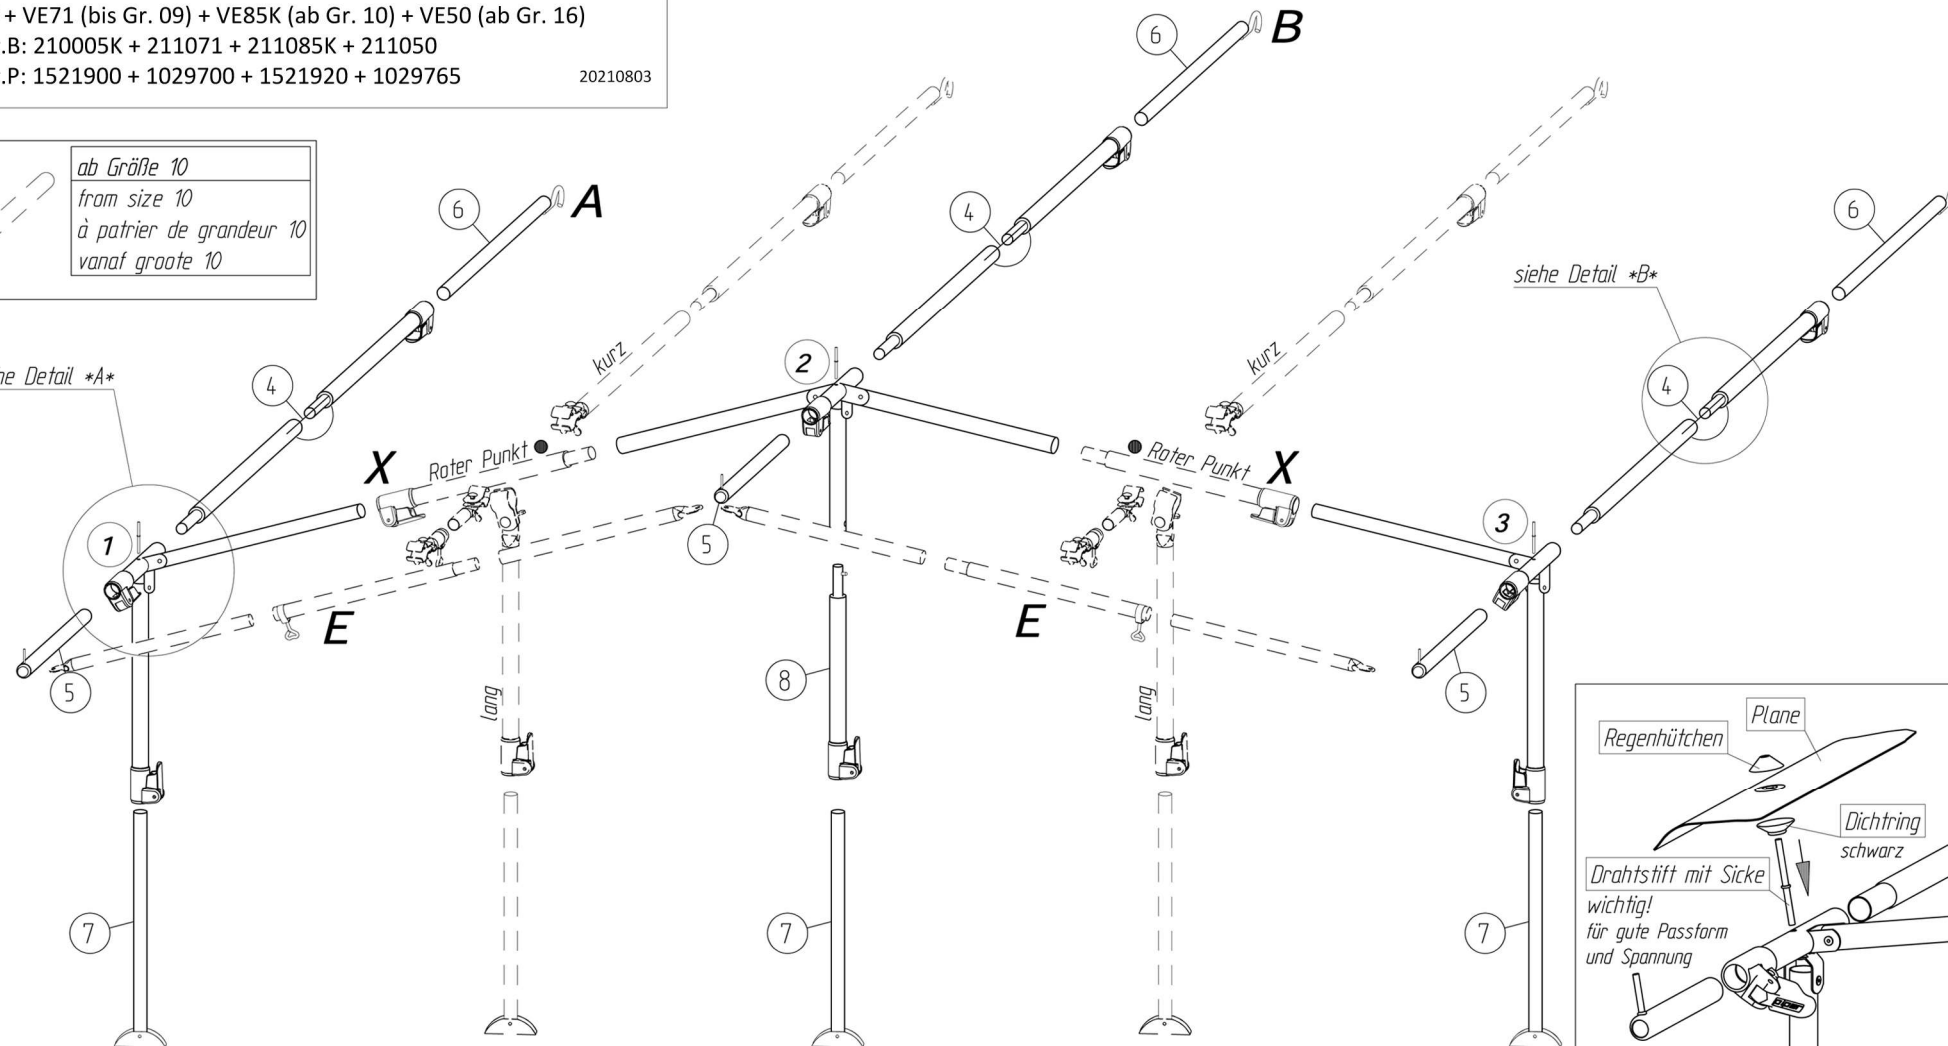

ATRIUM 240

VG05K + VE71 (bis Gr. 09) + VE85K (ab Gr. 10) + VE50 (ab Gr. 16)

Art.-Nr.B: 210005K + 211071 + 211085K + 211050

Art.-Nr.P: 1521900 + 1029700 + 1521920 + 1029765

20210803

ab Größe 10
from size 10
à partir de grandeur 10
vanaf grootte 10

siehe Detail *A*

siehe Detail *B*

Drahtstift mit Sicke
wichtig!
für gute Passform
und Spannung

insteek - nokpennen
belangrijk
voor goede pasvorm
en spanning

Fixation - Pins
Improves
the fit of
your awning

Goupille D' Assemblage
Important
Pour une belle finition
et une bonne tension

Detail *B*

Technische Änderungen vorbehalten!

Für eventuelle Ersatzteilanforderungen sollten Sie diese Unterlage aufbewahren!