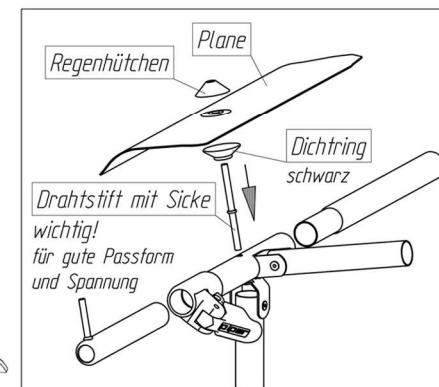

ATRIUM 240

VG05K + VE71 (bis Gr. 09) + VE85K (ab Gr. 10) + VE50 (ab Gr. 16)

Art.-Nr.B: 210005K + 211071 + 211085K + 211050

Art.-Nr.P: 1521900 + 1029700 + 1521920 + 1029765

20210803

ab Größe 10
from size 10
à partir de grandeur 10
vanaf grootte 10

siehe Detail *A*

siehe Detail *B*

Drahtstift mit Sicke
wichtig!
für gute Passform
und Spannung

insteek - nokpennen
belangrijk
voor goede pasvorm
en spanning

Fixation - Pins
Improves
the fit of
your awning

Goupille D' Assemblage
Important
Pour une belle finition
et une bonne tension

Detail *B*

Technische Änderungen vorbehalten!

Für eventuelle Ersatzteilanforderungen sollten Sie diese Unterlage aufbewahren!