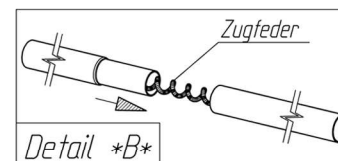

siehe Detail *A*

siehe Detail *B*

Drahtstift mit Sicke
wichtig!
für gute Passform
und Spannung

insteek - nokpennen
belangrijk
voor goede pasvorm
en spanning

Fixation - Pins
Improves
the fit of
your awning

Goupille D' Assemblage
Important
Pour une belle finition
et une bonne tension

Detail *B*

Technische Änderungen vorbehalten!

Für eventuelle Ersatzteilanforderungen sollten Sie diese Unterlage aufbewahren!